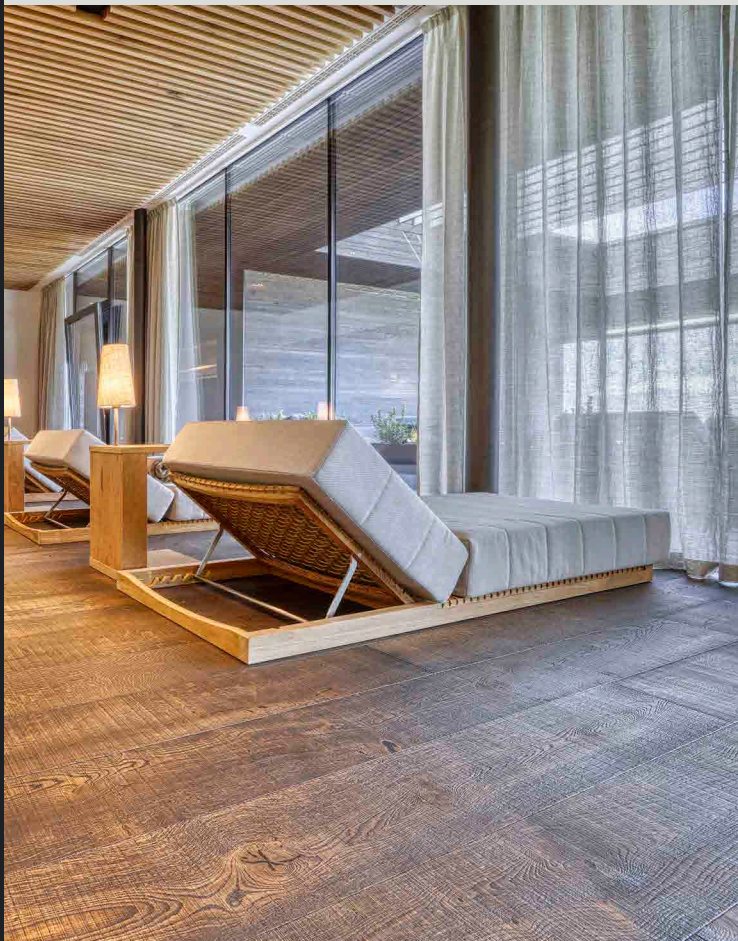

Lobis

Ich steh drauf!®

LobiAGE

Scheda tecnica

Fascino antico reinterpretato

Il parquet a spina di pesce affascina grazie alla sua bellezza antica e alla sua inconfondibile estetica. LobiAGE riesce a combinare il fascino storico con superfi ci contemporanee e nuove dimensioni.

Individualità attraverso un design esclusivo

È possibile scegliere tra un'ampia varietà di tipi di legno, combinazioni di colori, trattamenti superficiali e schemi di installazione, per questo motivo possiamo elencare solo alcune varianti nel listino prezzi. Con LobiAGE non ci sono limiti alla vostra immaginazione. Saremo lieti di configurare insieme a voi il pavimento dei vostri sogni!