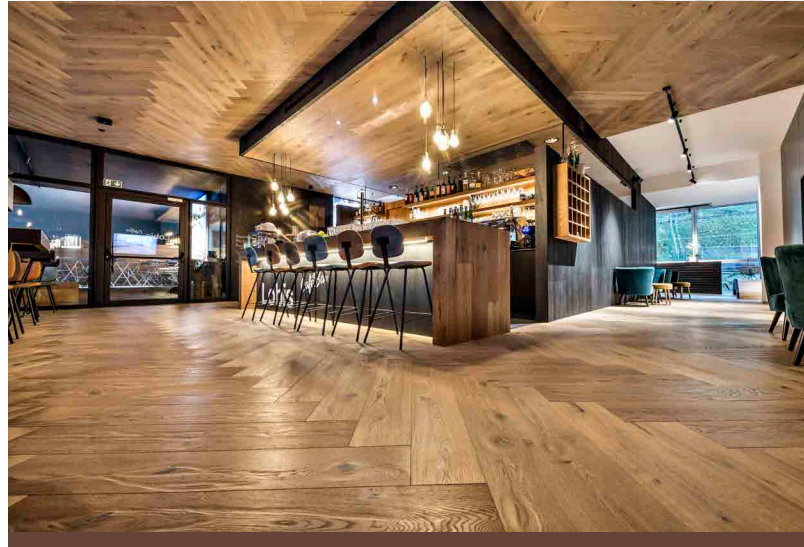

Lobis

Ich steh drauf!®

LobiAGE

Scheda tecnica

Fascino antico reinterpretato

Il parquet a spina di pesce affascina grazie alla sua bellezza antica e alla sua inconfondibile estetica. LobiAGE riesce a combinare il fascino storico con superfi ci contemporanee e nuove dimensioni.

Individualità attraverso un design esclusivo

È possibile scegliere tra un'ampia varietà di tipi di legno, combinazioni di colori, trattamenti superficiali e schemi di installazione, per questo motivo possiamo elencare solo alcune varianti nel listino prezzi. Con LobiAGE non ci sono limiti alla vostra immaginazione. Saremo lieti di configurare insieme a voi il pavimento dei vostri sogni!