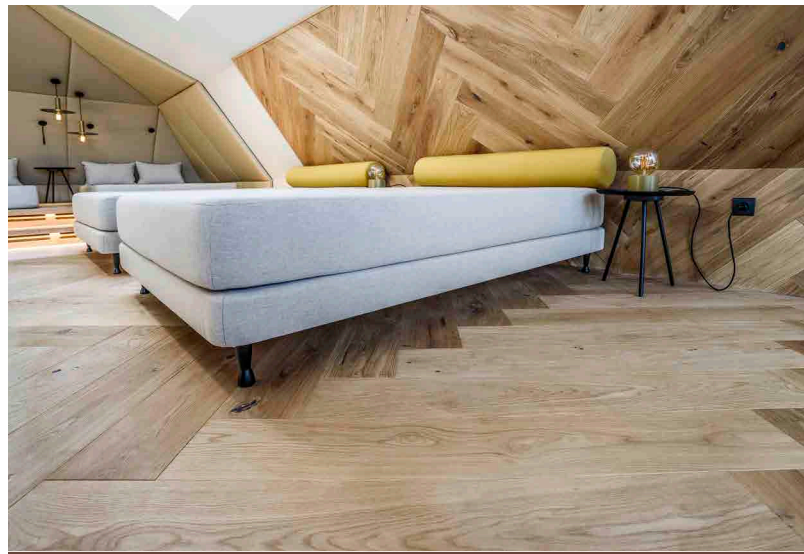

Lobis

Ich steh drauf!®

LobiAGE

Scheda tecnica

Fascino antico reinterpretato

Il parquet a spina di pesce affascina grazie alla sua bellezza antica e alla sua inconfondibile estetica. LobiAGE riesce a combinare il fascino storico con superfi ci contemporanee e nuove dimensioni.

Individualità attraverso un design esclusivo

È possibile scegliere tra un'ampia varietà di tipi di legno, combinazioni di colori, trattamenti superficiali e schemi di installazione, per questo motivo possiamo elencare solo alcune varianti nel listino prezzi. Con LobiAGE non ci sono limiti alla vostra immaginazione. Saremo lieti di configurare insieme a voi il pavimento dei vostri sogni!